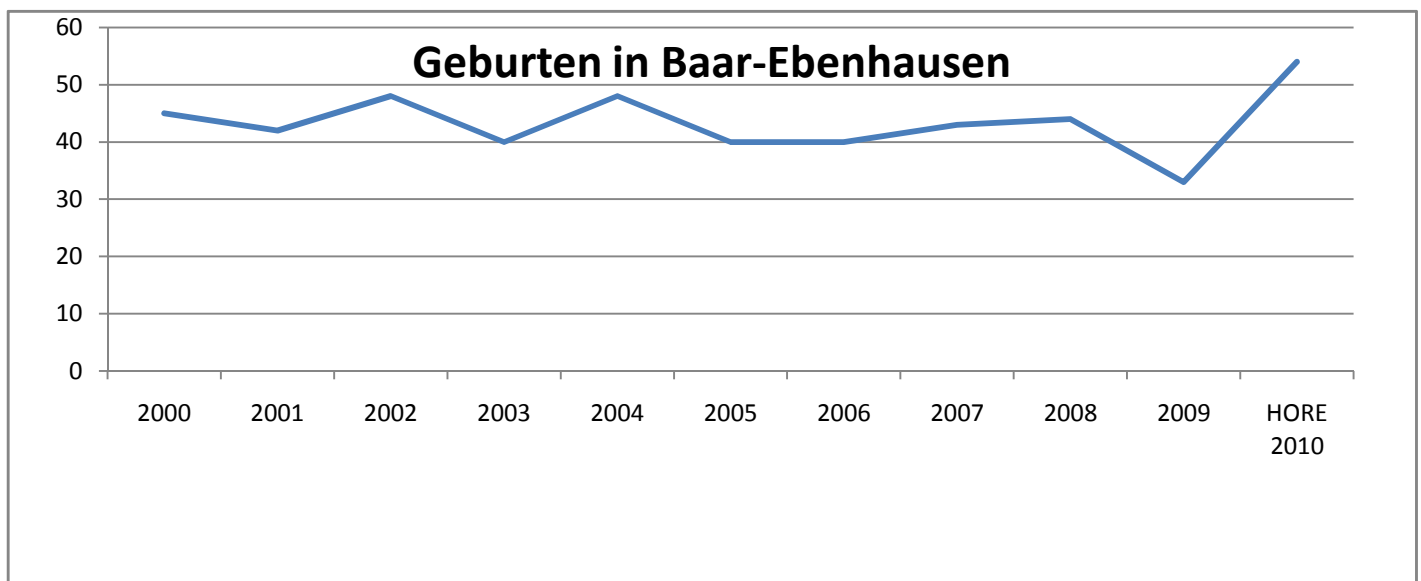

Geburtenrückgang – Nicht in Baar-Ebenhausen

Entgegen dem landesweiten Trend bleibt in Baar-Ebenhausen die Geburtenanzahl seit dem Jahr 2000 ziemlich konstant. In diesem Jahr erreicht sie sogar das Niveau der 90er Jahre. (siehe Diagramm)

Dies liegt mit Sicherheit auch an der Lage (Busanschluss nach Ingolstadt, Bahnanschluss nach München), der Dorfentwicklung (es wurden neue Baugebiete ausgewiesen) und dem Angebot in der Gemeinde Baar-Ebenhausen (150 Kindergartenplätze und 24 KiTa Plätze sind in den beiden Kindergärten vorhanden).

Abgerundet wird das Angebot durch viele Vereine und kirchliche Einrichtungen. Hinzu kommt, dass das ehemalige Rathaus in Baar im Rahmen des Konjunkturpakets saniert wird, und somit es auch für die Senioren im Ort bald wieder eine moderne Begegnungsstätte gibt.

Bei der Anzahl der Kinder mit Wohnsitz in Baar-Ebenhausen ist der Trend noch positiver.

0-3 Jahre 194 Kinder 49 Kinder pro Jahrgang

4-6 Jahre 131 Kinder 44 Kinder pro Jahrgang

Dies zeigt auch, dass die Entscheidung des Gemeinderates den Kindergarten bereits 2010 auszubauen und die ab 2013 gesetzlich geforderte Kinderbetreuung zu gewährleisten bereits jetzt zu erfüllen, richtig war.

Besuchen Sie uns im Internet
www.csu-baar-ebenhausen.de

Impressum

verantwortl. Herausgeber:

CSU-Ortsverband Baar-Ebenhausen

Ludwig Wayand, Eichenstr. 7

85107 Baar-Ebenhausen Tel. 08453 / 2933

Inhalt und Gestaltung:

Ludwig Wayand jun, Stefan Erl, Katharina Missbrandt

Druck: Humbach & Nemazal GmbH, Pfaffenhofen